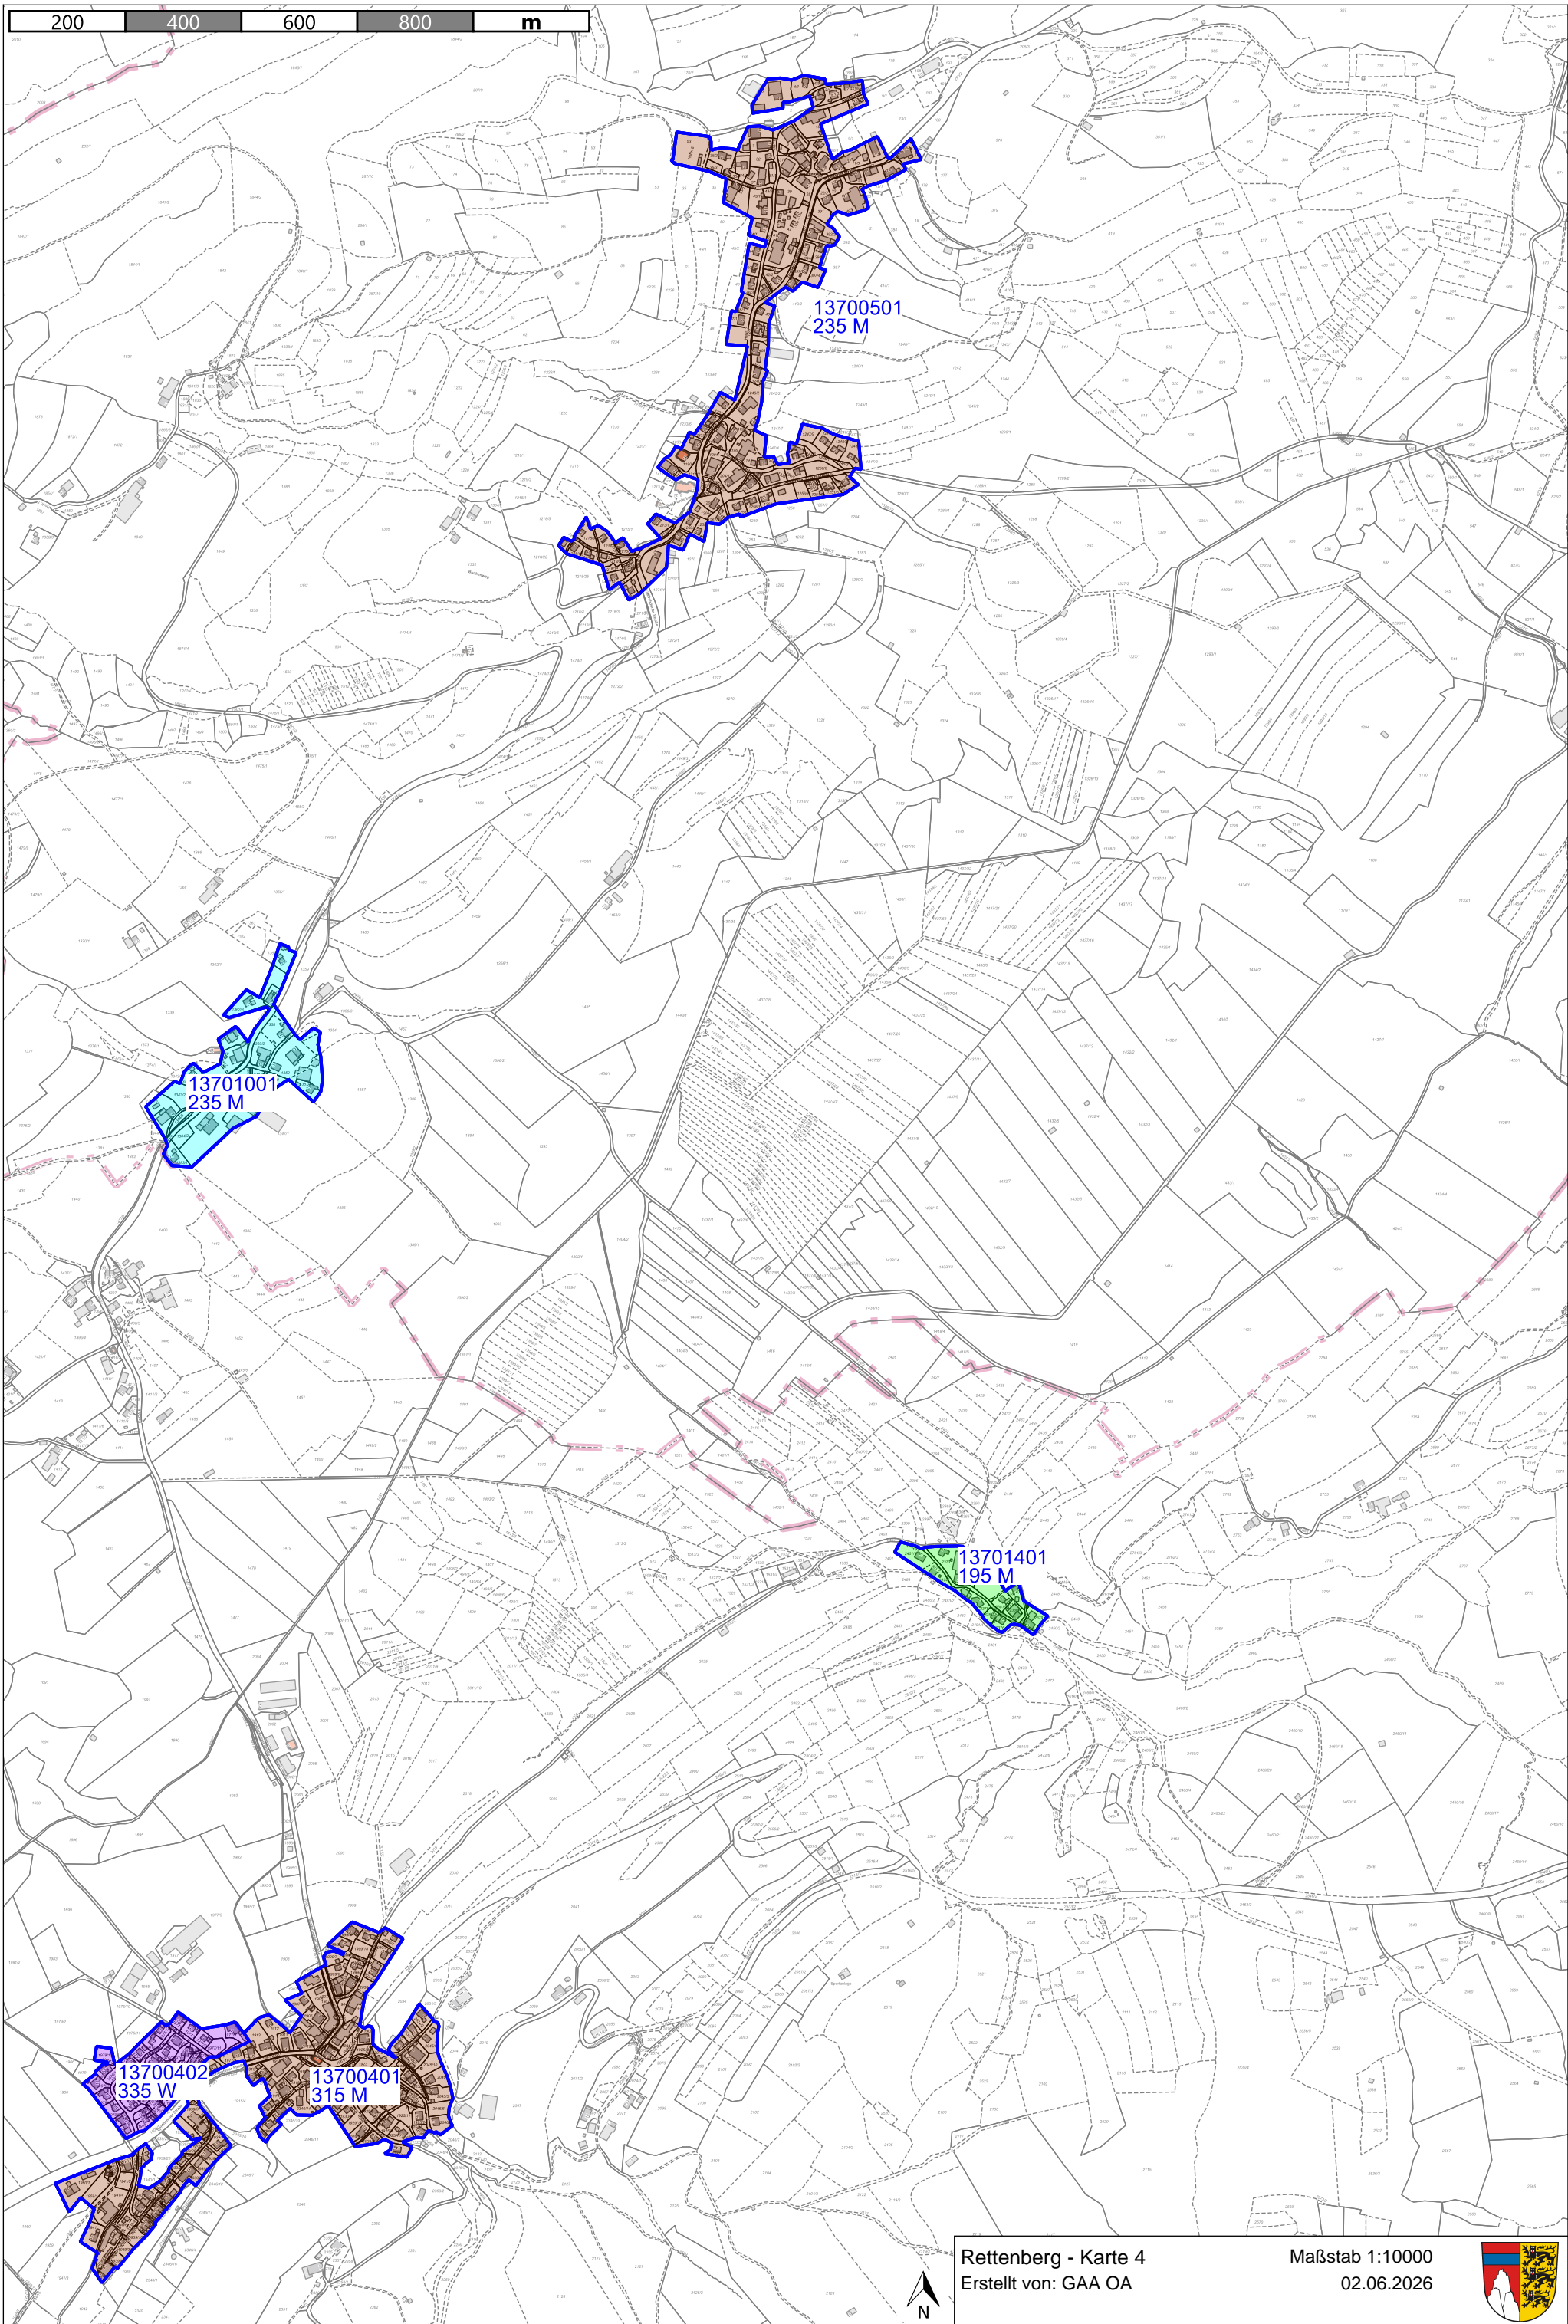

200 400 600 800 m

Rettenberg - Karte 4
Erstellt von: GAA OA

Maßstab 1:10000
02.06.2026